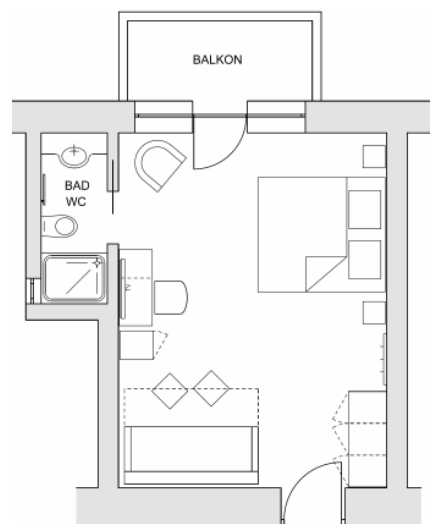

Doppelzimmer „Superior“

Harmonie auf 30 m² (inklusive Balkon). Vom gartenseitig ausgerichteten Balkon haben Sie einen wunderschönen Ausblick auf den Park. Ausgestattet mit Doppelbett oder getrennten Betten, komfortablem Sitzbereich, Dusche, WC, Fußbodenheizung, Handtuchtrockner, Fön, Safe, LCD-TV, Radio, Wasserkocher mit Tee.

Doppelzimmer / Zweibettzimmer € 138,- *)

Doppelzimmer als Einzelzimmer € 108,- *)

*) € 10,- Zuschlag für Kurzaufenthalt 1 Nacht - pro Zimmer

Kinder: auf Anfrage

Preise zuzüglich € 2,50 Nächtigungstaxe pro Person/Nacht
(bis 15 Jahre frei):

Kostenlose Parkplätze beim Haus oder in unmittelbarer Nähe.

Check-In: ab 15.00 Uhr / Check-Out: bis 10.00 Uhr

Zahlung beim Check-Out vorzugsweise in bar oder
BankCard/Debitkarte (EC/Maestro) – bitte keine Kreditkarten.