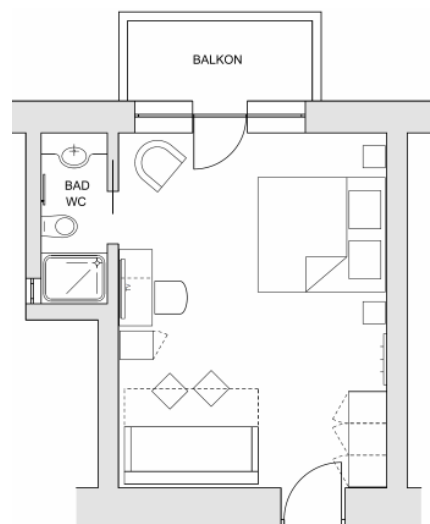

Doppelzimmer „Superior“

Harmonie auf 30 m² (inklusive Balkon). Vom gartenseitig ausgerichteten Balkon haben Sie einen wunderschönen Ausblick auf den Park. Ausgestattet mit Doppelbett oder getrennten Betten, komfortablem Sitzbereich, Dusche, WC, Fußbodenheizung, Handtuchtrockner, Fön, Safe, LCD-TV, Radio, Wasserkocher mit Tee.

Doppelzimmer / Zweibettzimmer € 136,- *)

Doppelzimmer als Einzelzimmer € 106,- *)

*) € 10,- Zuschlag für Kurzaufenthalt 1 Nacht - pro Zimmer

Kinder: auf Anfrage

Preise INKLUSIVE € 1,60 Nächtigungstaxe (bis 15 Jahre frei):

Kostenlose Parkplätze beim Haus oder in unmittelbarer Nähe.

Check-In: ab 15.00 Uhr / Check-Out: bis 10.00 Uhr

Zahlung beim Check-Out vorzugsweise in bar oder BankCard/Debitkarte (EC/Maestro) – bitte keine Kreditkarten.