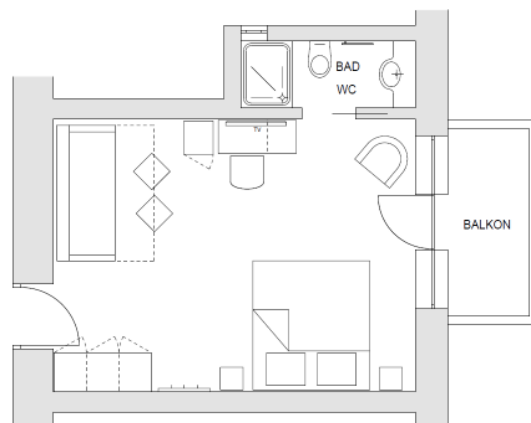

Kinder im Zimmer der Eltern:

0 – 2 Jahre im Gitterbett	kostenfrei
2 – 12 Jahre im Bett der Eltern	€ 30,-

Preise inkl. € 1,60 Nächtigungstaxe (bis 15 Jahre frei):

Kostenlose Parkplätze beim Haus oder in unmittelbarer Nähe.

Es gelten die allgemeinen Stornobedingungen (AGBH 2006):

- bis 1 Monat vor dem Ankestunftstag 40 % vom gesamten Arrangementpreis;
- bis 1 Woche vor dem Ankestunftstag 70 % vom gesamten Arrangementpreis;
- in der letzten Woche vor dem Ankestunftstag 90 % vom gesamten Arrangementpreis.