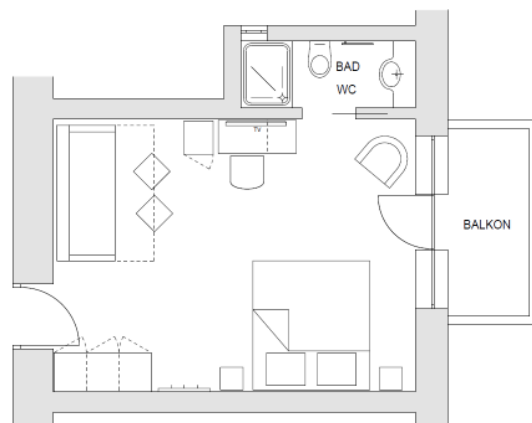

Kinder im Zimmer der Eltern:

0 – 2 Jahre im Gitterbett	kostenfrei
2 – 12 Jahre im Bett der Eltern	€ 30,-

Preise inkl. € 1,60 Nächtigungstaxe (bis 15 Jahre frei):

Kostenlose Parkplätze beim Haus oder in unmittelbarer Nähe.

Es gelten die allgemeinen Stornobedingungen (AGBH 2006):

- bis 1 Monat vor dem Ankesttag 40 % vom gesamten Arrangementpreis;
- bis 1 Woche vor dem Ankesttag 70 % vom gesamten Arrangementpreis;
- in der letzten Woche vor dem Ankesttag 90 % vom gesamten Arrangementpreis.