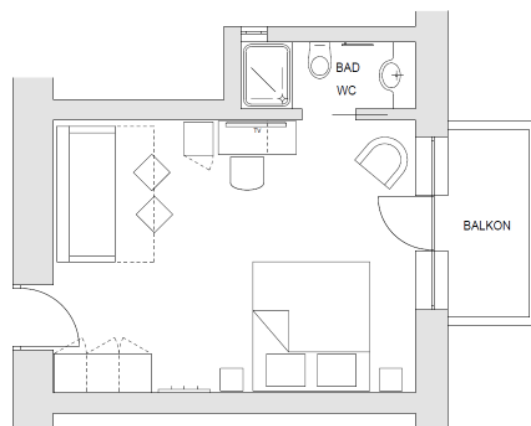

Kostenlose Parkplätze beim Haus oder in unmittelbarer Nähe.

Es gelten die allgemeinen Stornobedingungen (AGBH 2006):

- bis 1 Monat vor dem Ankestunftstag 40 % vom gesamten Arrangementpreis;
- bis 1 Woche vor dem Ankestunftstag 70 % vom gesamten Arrangementpreis;
- in der letzten Woche vor dem Ankestunftstag 90 % vom gesamten Arrangementpreis.