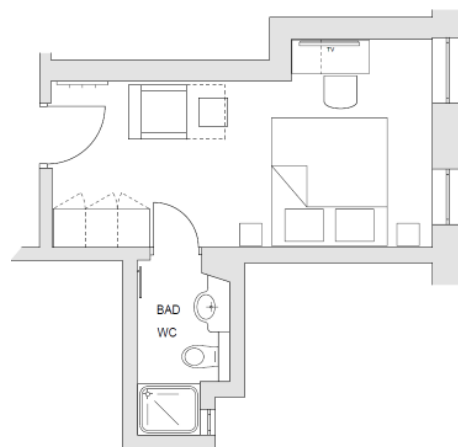

Villa Nova

***Frühstückspension · Seminar- und Veranstaltungshaus

Preise inklusive Frühstücksbuffet pro Person & Nacht inklusive Umsatzsteuer - gültig ab 1.1.2013

Doppelzimmer "Classic"

Ruhiges nordseitiges Zimmer mit 21 m² Wohnfläche. Wahlweise mit Doppelbett oder getrennten Betten, ausgestattet mit Dusche, WC, Fußbodenheizung, Handtuchrockner, Fön, Safe, LCD-TV, Radio, Wasserkocher mit Tee, Minibar (in der Diele).

Doppelzimmer / Zweibettzimmer € 55,-

Doppelzimmer als Einzelzimmer € 65,-

Kinder im Zimmer der Eltern:

0 – 3 Jahre im Gitterbett kostenfrei

Nächtigungstaxe (bis 12 Jahre frei): € 1,54

Kostenlose Parkplätze beim Haus oder in unmittelbarer Nähe.